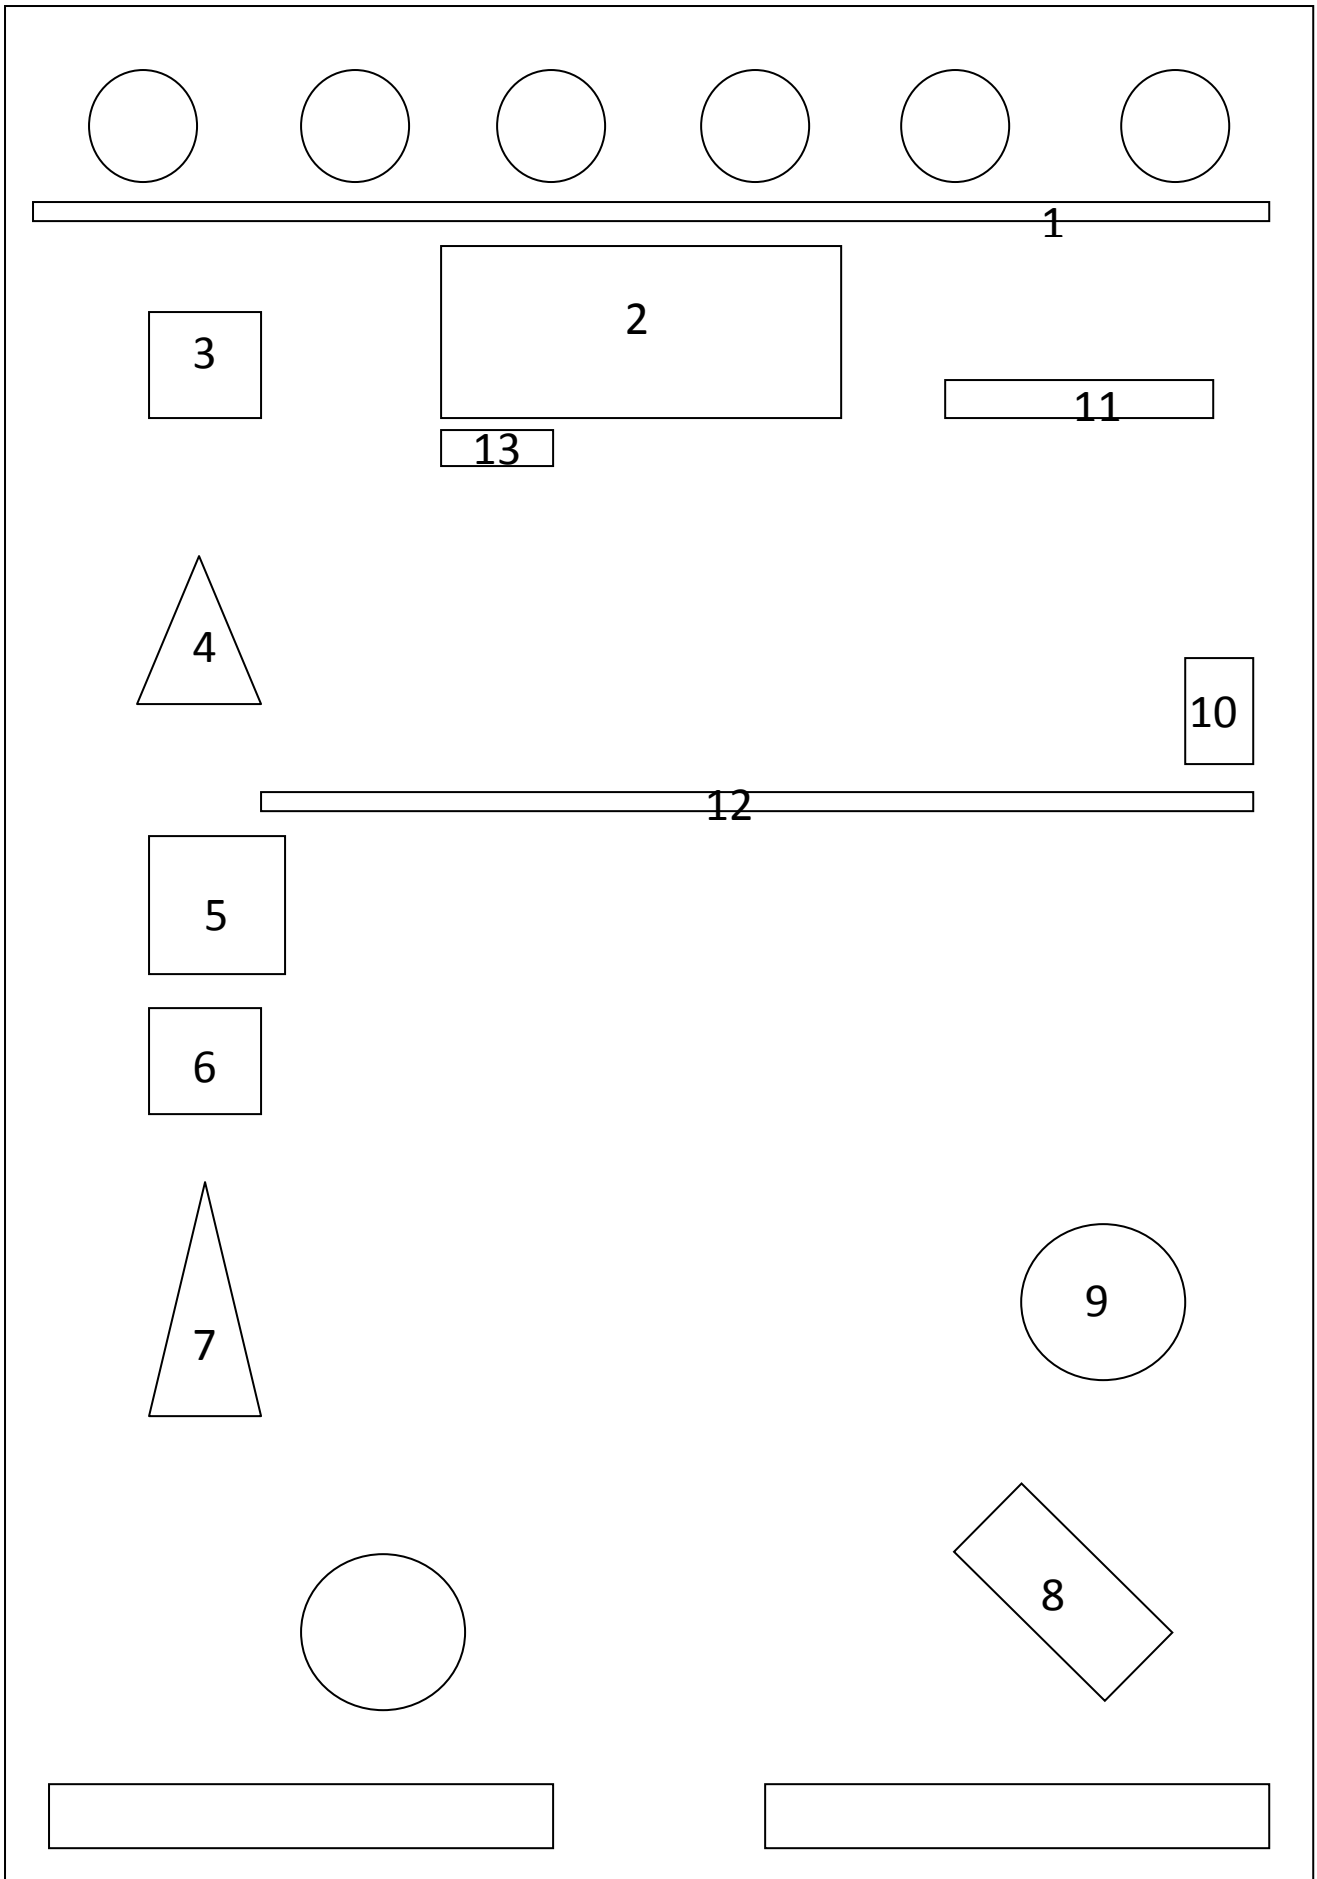

План прогулочного участка №4 группа «Ромашка»

План-схема игрового оборудования прогулочного участка №4

1. Ограждение (в виде заборчика) прогулочного участка от зеленых насаждений
2. Веранда прогулочного участка
3. Турник
4. Навесные одноместные качели
5. Детский бревенчатый домик
6. Песочница детская с грибком
7. Навесные двухместные качели
8. Горка
9. Качели-балансиры
10. Стойка баскетбольная «Жираф»
11. Футбольные ворота
12. Съёмная волейбольная сетка
13. Стол с лавкой